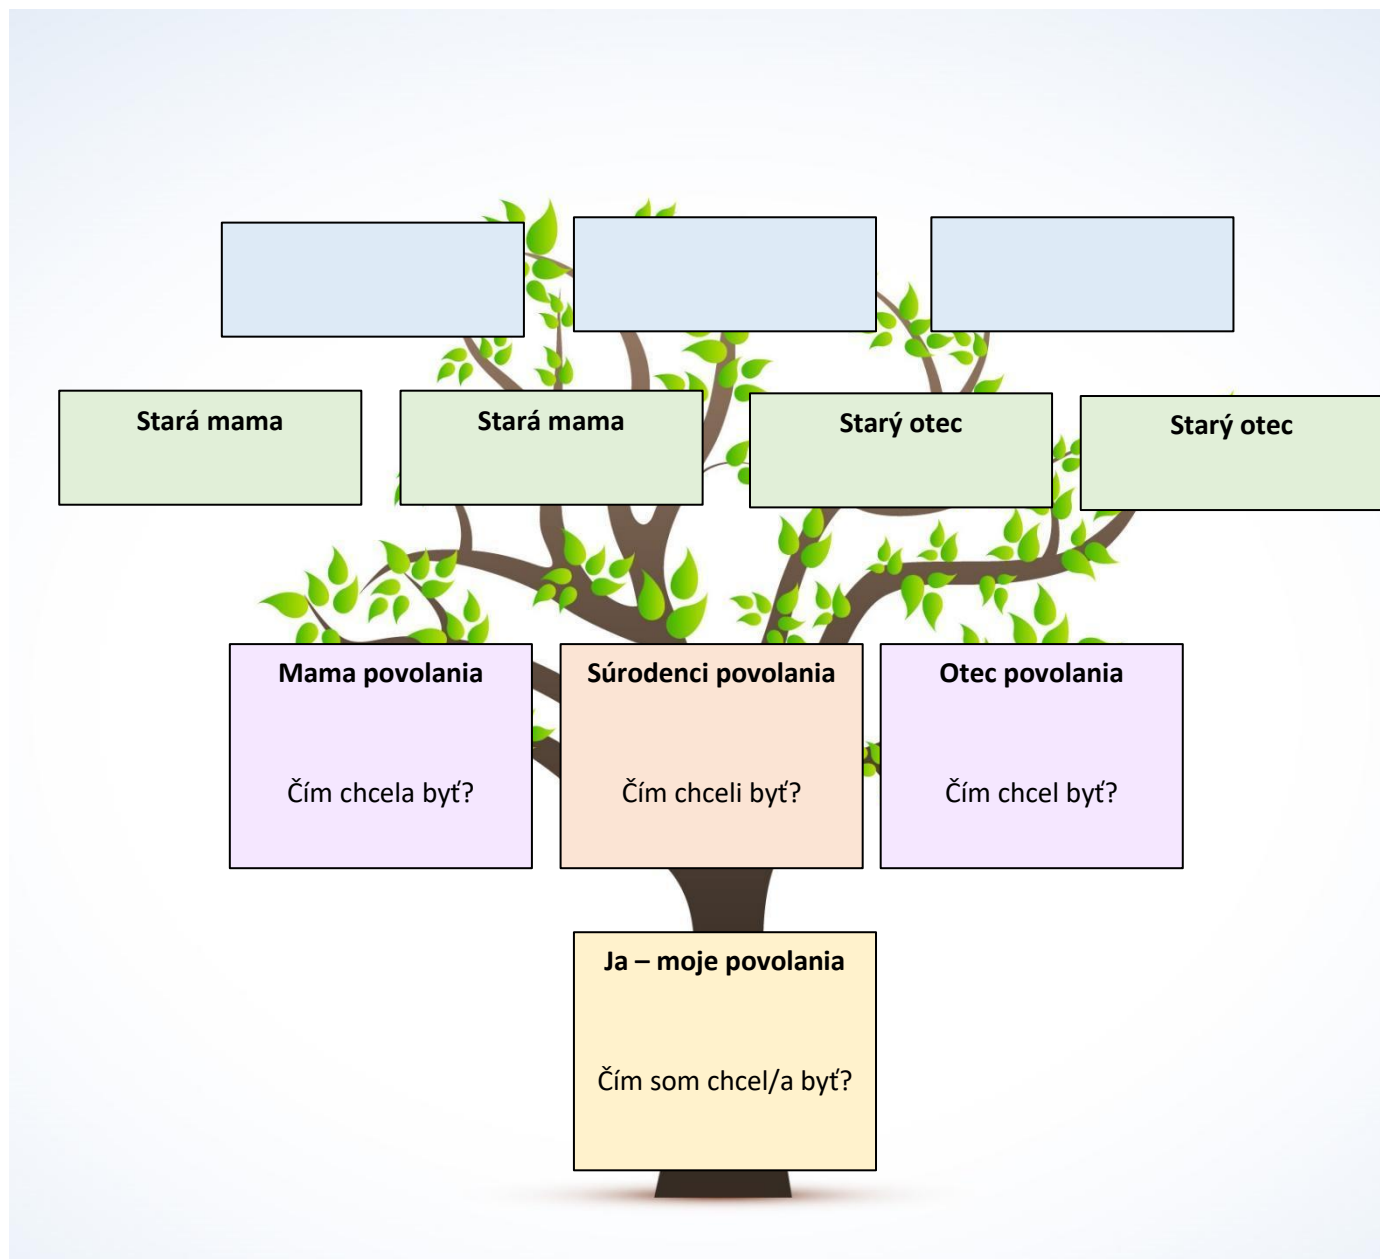

RODOSTROM - mapa pôvodu rodiny

V hornej časti do modrých rámečkov si doplňte ďalších vybraných rodinných príslušníkov, ktorí vám rezonujú a chceli by ste ich vo svojej mape chceli mať.

Priestor na myšlienky:

**Aké pracovné prostredie prevláda
vo vašej rodine?**

**Očakávania rodiny k mojej voľbe
povolania/voľbe školy**

**Neuskutočnené pracovné sny
rodičov**

Motto rodičov – postoj k práci

Priestor na ďalšie poznámky: